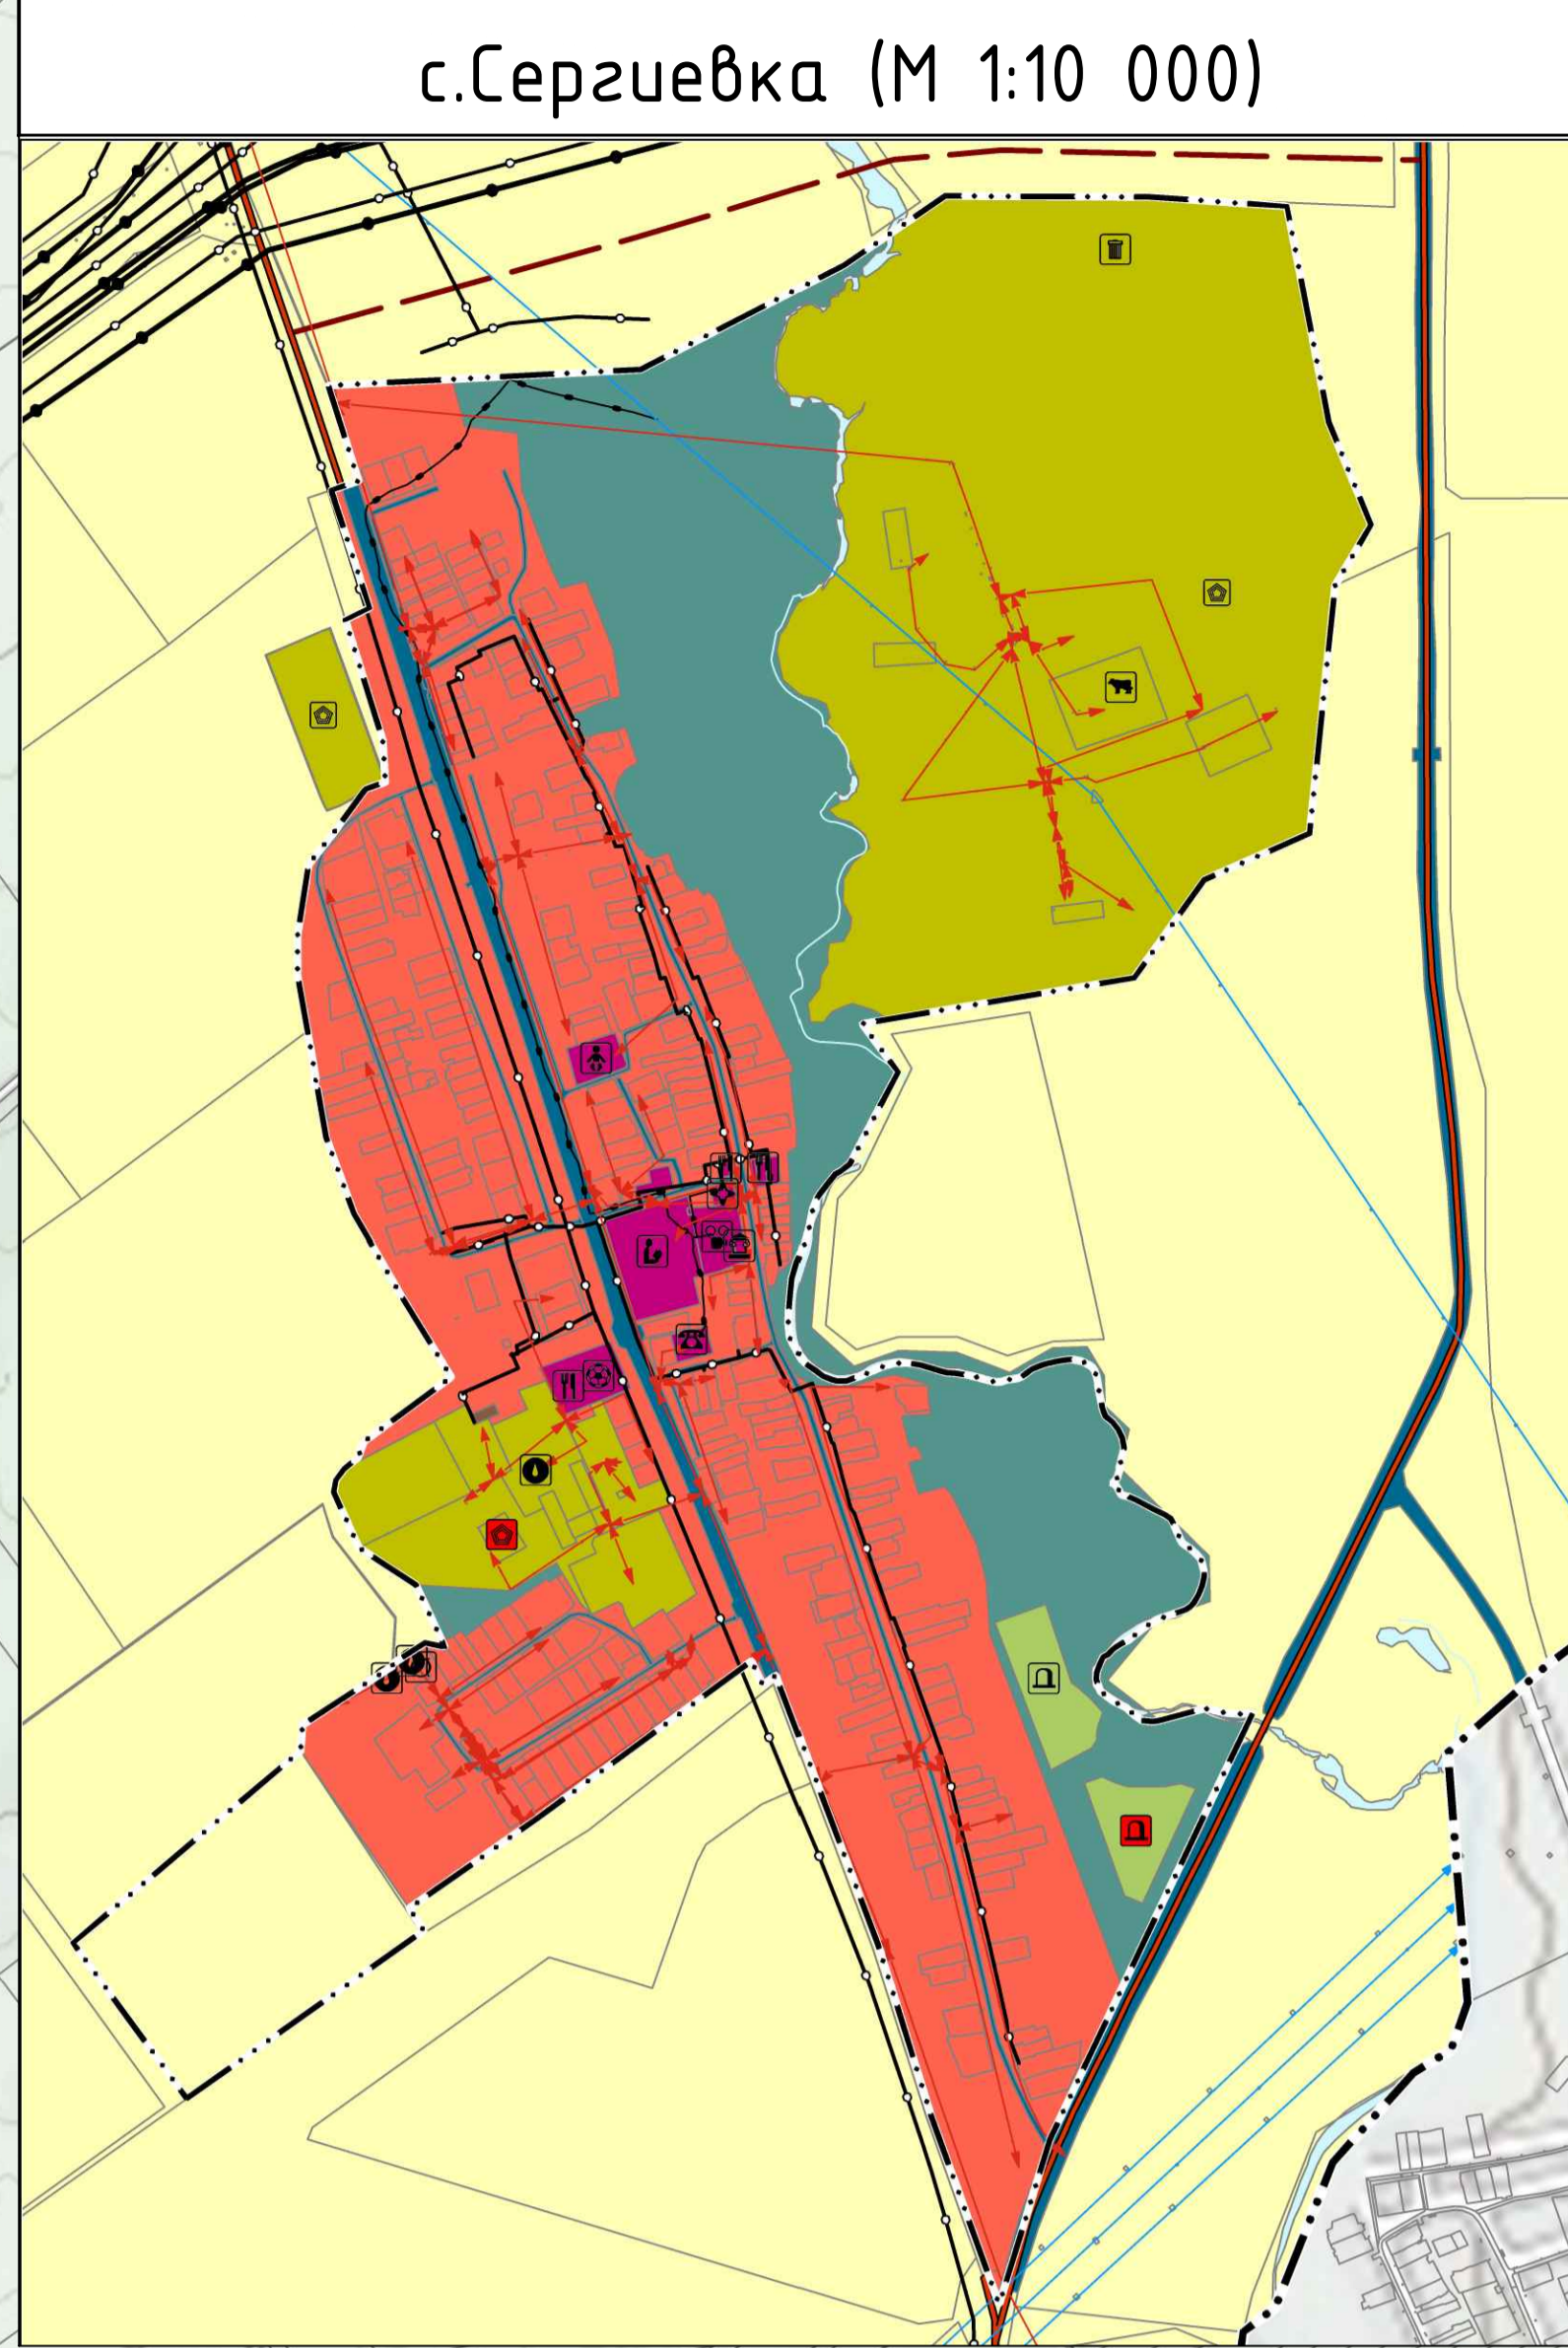

Внесение изменений в Генеральный план муниципального образования сельского поселения
Сергиевский сельсовет Оренбургского района Оренбургской области

Основная часть

Карта планируемого размещения объектов местного значения

М 1:25 000

Объекты местного значения			
Сущ.	План.	Сущ.	План.
Администрация	[Symbol]	Водонапорная башня	[Symbol]
Школа	[Symbol]	Скважина	[Symbol]
Детский сад	[Symbol]	Кладбище	[Symbol]
Магазин	[Symbol]	Накопительный пруд	[Symbol]
Спортивная площадка	[Symbol]	Тепличное хозяйство	[Symbol]
Кафе	[Symbol]	Монтерский пункт	[Symbol]
ФАП	[Symbol]	ГПП	[Symbol]
Клуб	[Symbol]	Очистные сооружения (КОС)	[Symbol]
Памятник	[Symbol]	ГО ЧС	[Symbol]
Склад	[Symbol]	Завод РТО	[Symbol]
Ферма КРС	[Symbol]	Полигон ТБО	[Symbol]

Объекты инженерной инфраструктуры	
Сущ.	План.
ЛЭП 0,4-10 кВ	[Symbol]
ЛЭП 35-110 кВ	[Symbol]
Газопровод	[Symbol]
Трубопровод	[Symbol]
Линии связи	[Symbol]

Изм.	Кол.	Лист	Док.	Подпись	Дата	Внесение изменений в Генеральный план муниципального образования Сергиевский сельсовет Оренбургского района Оренбургской области Основная часть	Страница	Листов
Разработал	Галикова							
Проверил	Павлов							
Утвердил	Павлов					Карта планируемого размещения объектов местного значения		000 "РКЦ"