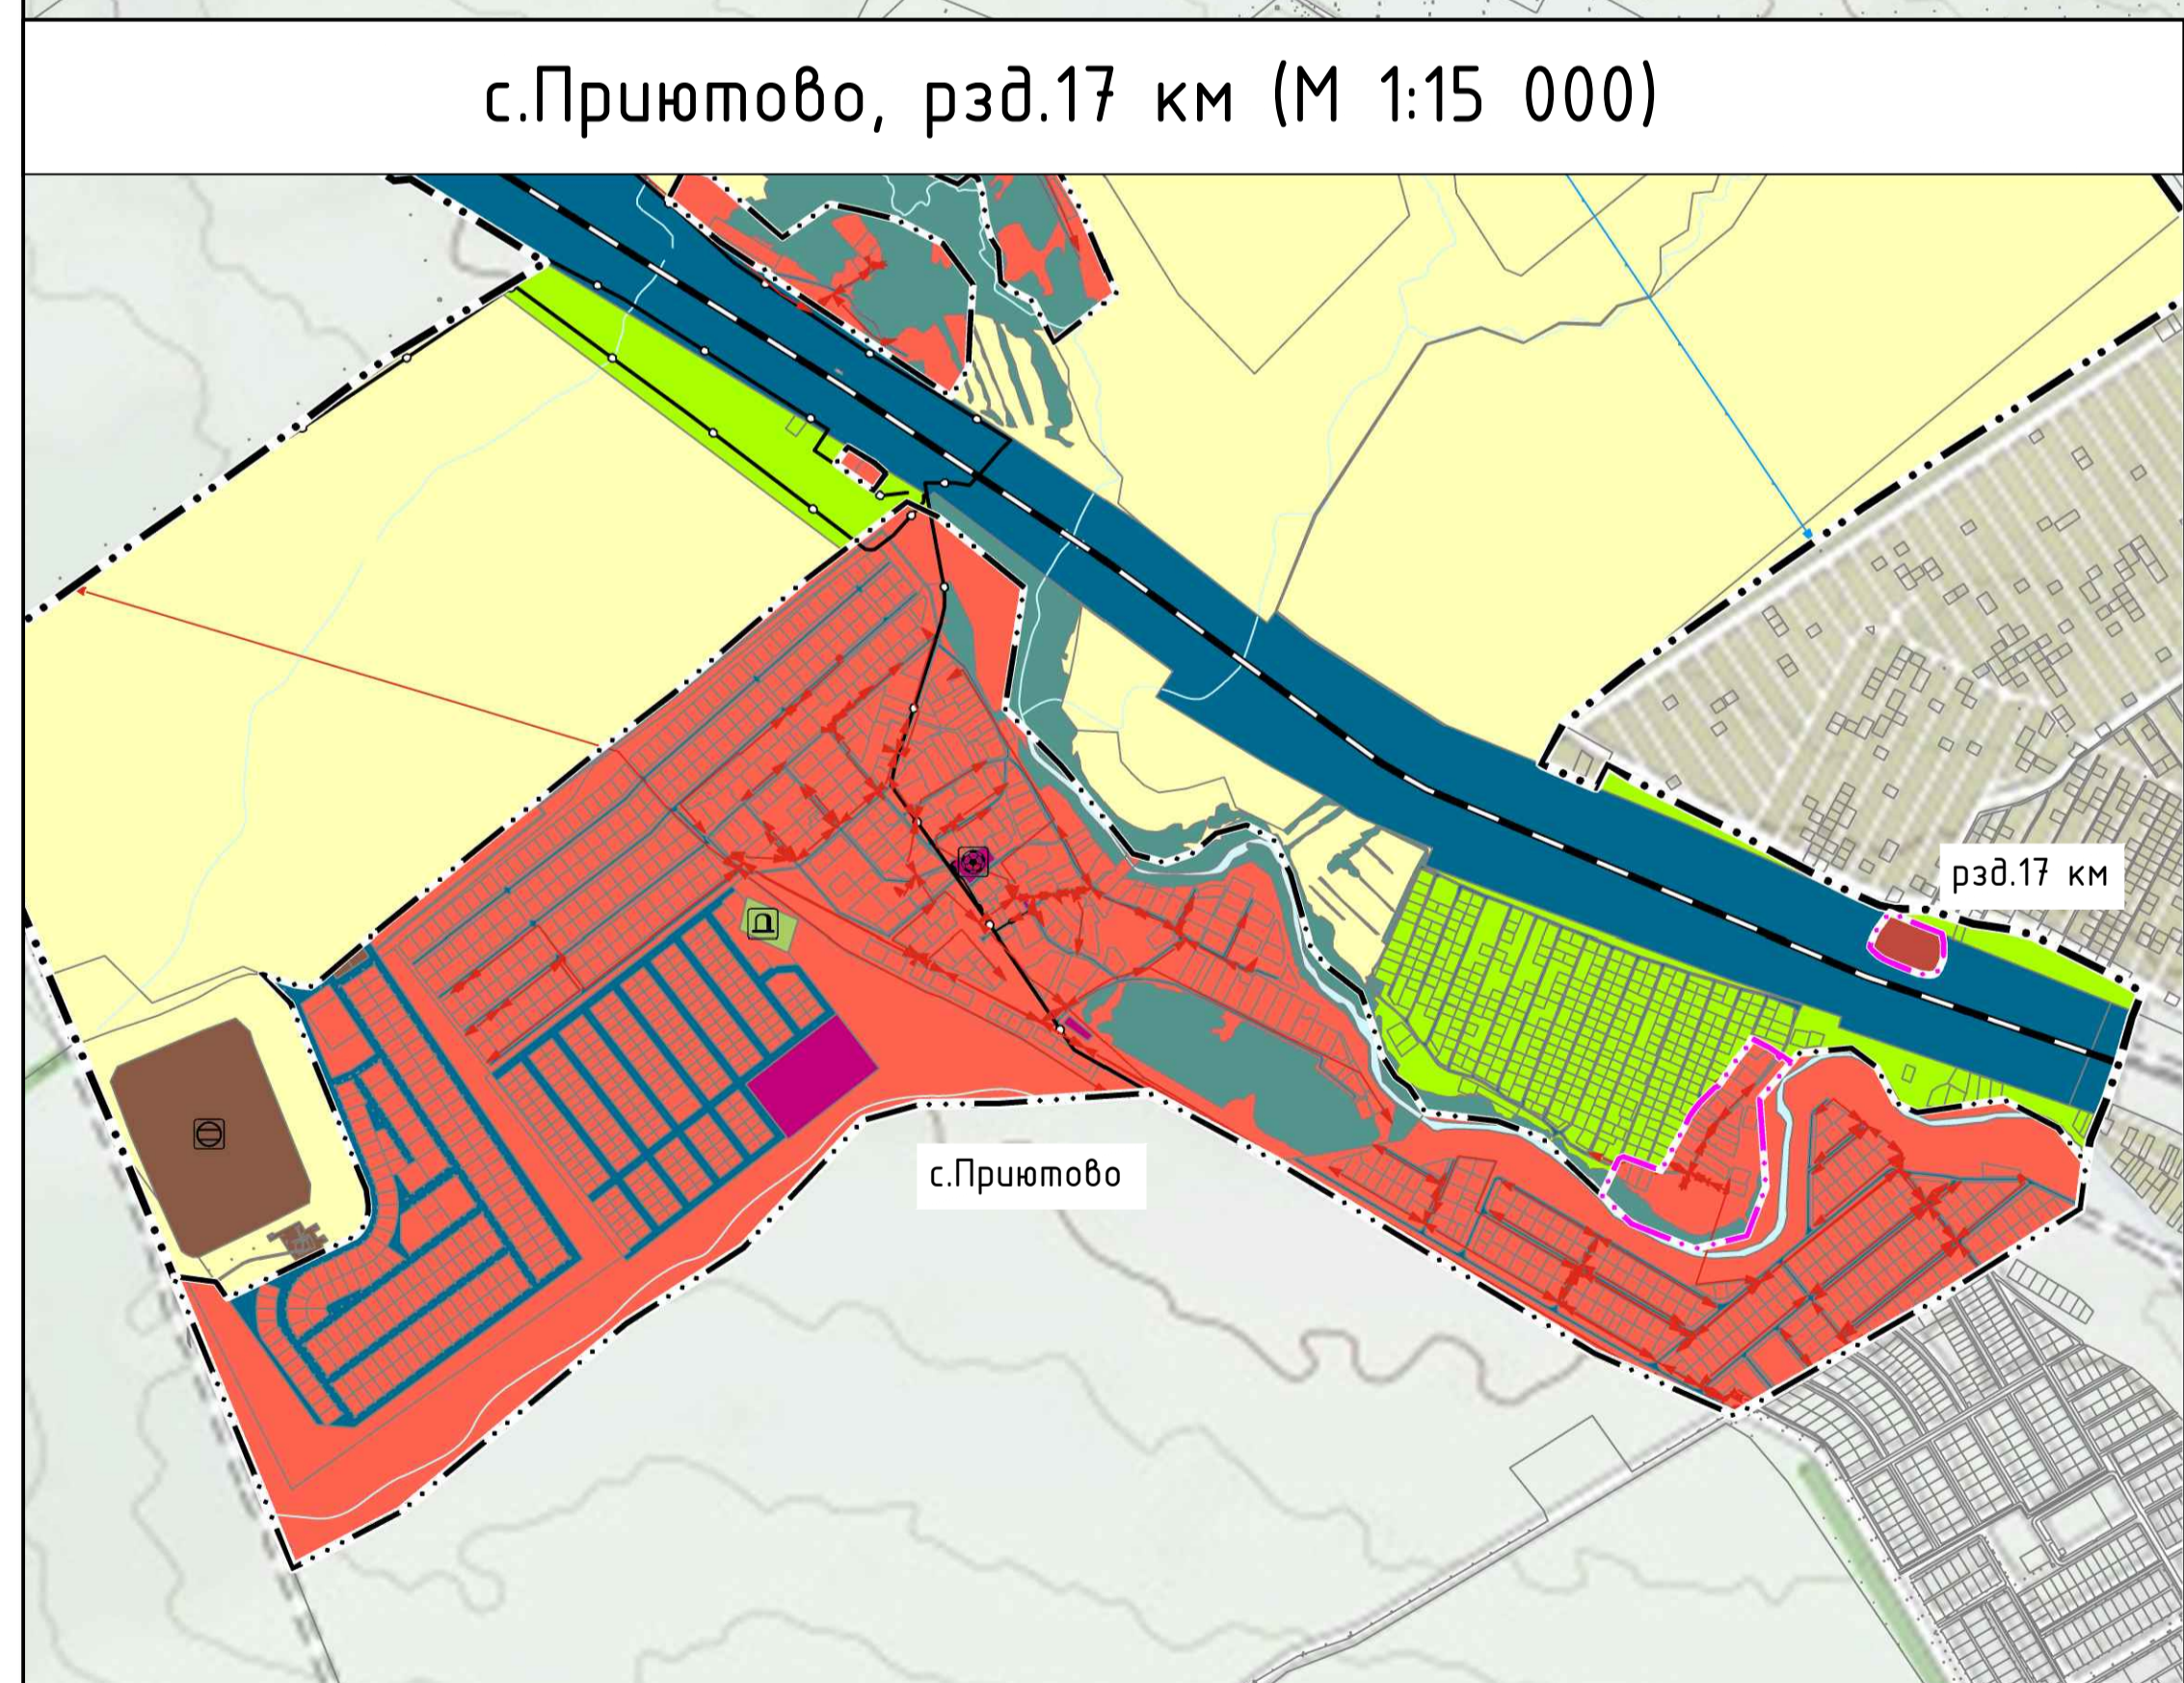

Внесение изменений в Генеральный план муниципального образования сельского поселения
Сергиевский сельсовет Оренбургского района Оренбургской области

Основная часть

Карта планируемого размещения объектов местного значения

М 1:25 000

Объекты местного значения			
Сущ.	План.	Сущ.	План.
Администрация	[Symbol]	Водонапорная башня	[Symbol]
Школа	[Symbol]	Скважина	[Symbol]
Детский сад	[Symbol]	Кладбище	[Symbol]
Магазин	[Symbol]	Накопительный пруд	[Symbol]
Спортивная площадка	[Symbol]	Тепличное хозяйство	[Symbol]
Кафе	[Symbol]	Монтерский пункт	[Symbol]
ФАП	[Symbol]	ГПП	[Symbol]
Клуб	[Symbol]	Очистные сооружения (КОС)	[Symbol]
Памятник	[Symbol]	ГО ЧС	[Symbol]
Склад	[Symbol]	Завод РТО	[Symbol]
Ферма КРС	[Symbol]	Полигон ТБО	[Symbol]

Объекты инженерной инфраструктуры	
Сущ.	План.
ЛЭП 0,4-10 кВ	[Symbol]
ЛЭП 35-110 кВ	[Symbol]
Газопровод	[Symbol]
Трубопровод	[Symbol]
Линии связи	[Symbol]

Изм.	Кол.	Лист	Док.	Подпись	Дата	Внесение изменений в Генеральный план муниципального образования Сергиевский сельсовет Оренбургского района Оренбургской области Основная часть	Страница	Листов
Разработал	Галикова							
Проверил	Павлов							
Утвердил	Павлов					Карта планируемого размещения объектов местного значения		000 "РКЦ"