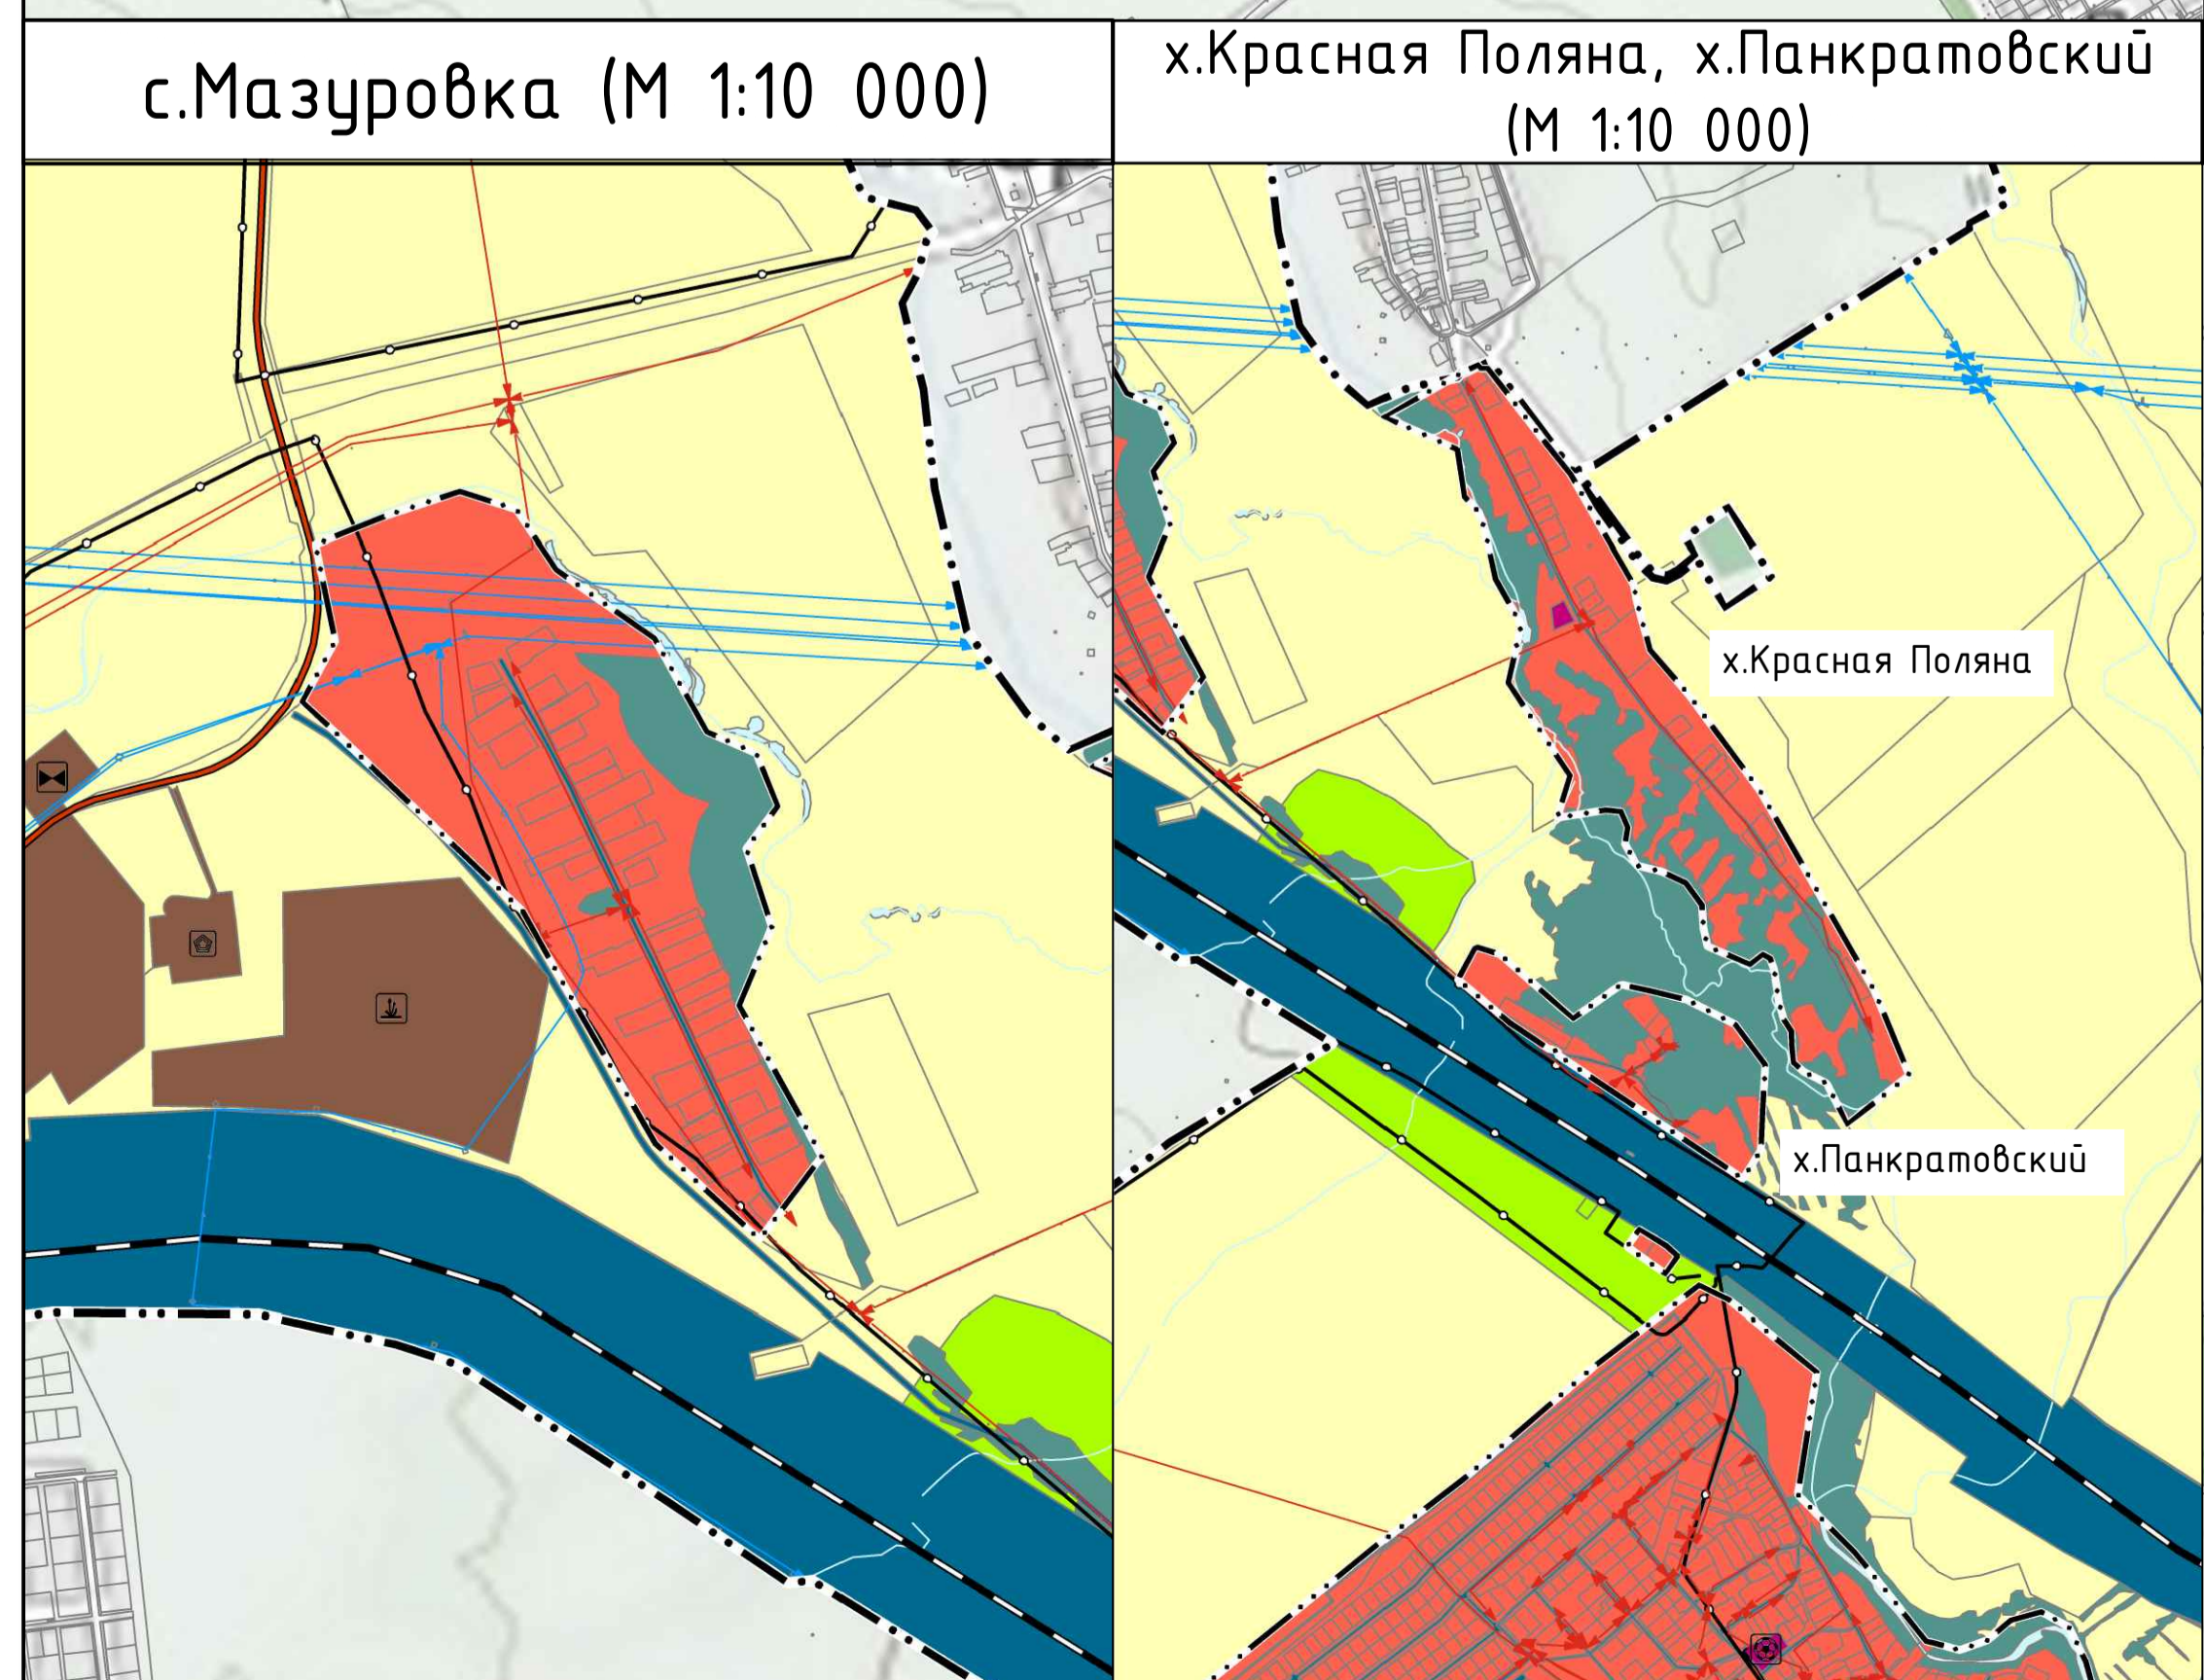

Внесение изменений в Генеральный план муниципального образования сельского поселения
Сергиевский сельсовет Оренбургского района Оренбургской области

Основная часть

Карта планируемого размещения объектов местного значения

М 1:25 000

Объекты местного значения			
Сущ.	План.	Сущ.	План.
Администрация	[Symbol]	Водонапорная башня	[Symbol]
Школа	[Symbol]	Скважина	[Symbol]
Детский сад	[Symbol]	Кладбище	[Symbol]
Магазин	[Symbol]	Накопительный пруд	[Symbol]
Спортивная площадка	[Symbol]	Тепличное хозяйство	[Symbol]
Кафе	[Symbol]	Монтерский пункт	[Symbol]
ФАП	[Symbol]	ГПП	[Symbol]
Клуб	[Symbol]	Очистные сооружения (КОС)	[Symbol]
Памятник	[Symbol]	ГО ЧС	[Symbol]
Склад	[Symbol]	Завод РТО	[Symbol]
Ферма КРС	[Symbol]	Полигон ТБО	[Symbol]

Объекты инженерной инфраструктуры	
Сущ.	План.
ЛЭП 0,4-10 кВ	[Symbol]
ЛЭП 35-110 кВ	[Symbol]
Газопровод	[Symbol]
Трубопровод	[Symbol]
Линии связи	[Symbol]

Изм.	Кол.	Лист	Док.	Подпись	Дата	Внесение изменений в Генеральный план муниципального образования Сергиевский сельсовет Оренбургского района Оренбургской области Основная часть	Страница	Листов
Разработал	Галикова							
Проверил	Павлов							
Утвердил	Павлов					Карта планируемого размещения объектов местного значения		000 "РКЦ"