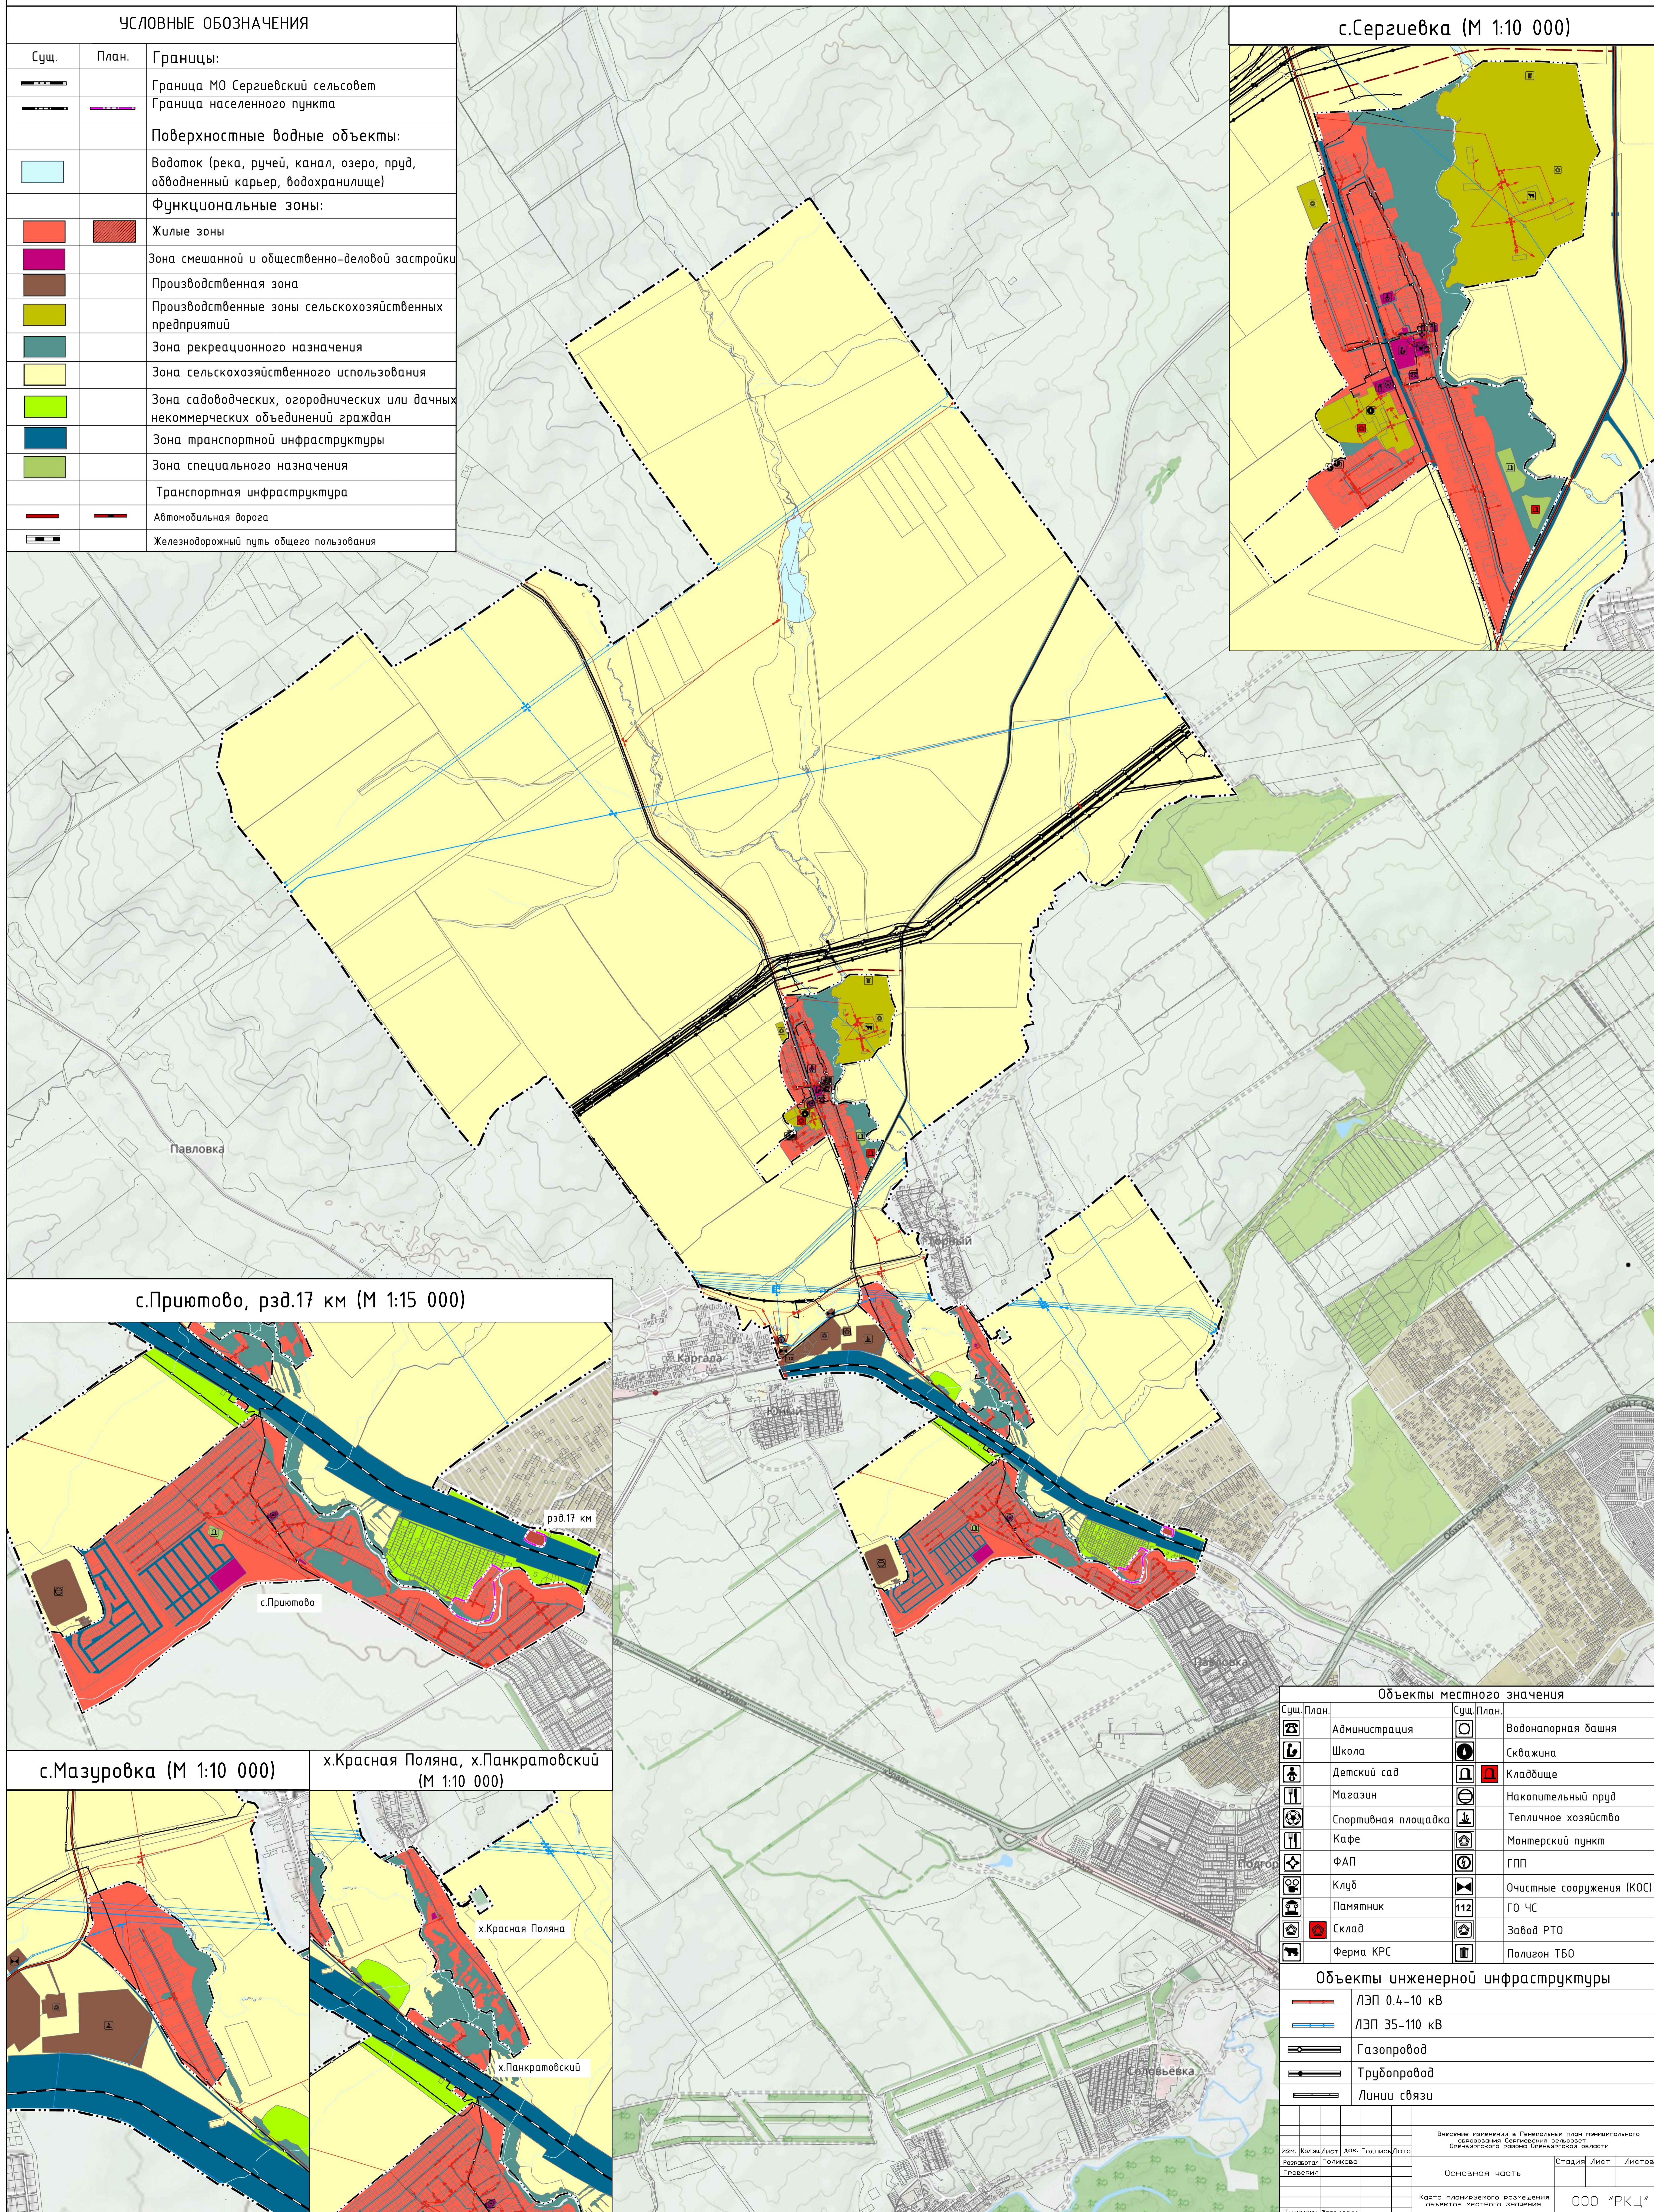

Внесение изменений в Генеральный план муниципального образования сельского поселения
Сергиевский сельсовет Оренбургского района Оренбургской области

Основная часть

Карта планируемого размещения объектов местного значения

М 1:25 000

Объекты местного значения			
Сущ.	План.	Сущ.	План.
Администрация	[Symbol]	Водонапорная башня	[Symbol]
Школа	[Symbol]	Скважина	[Symbol]
Детский сад	[Symbol]	Кладбище	[Symbol]
Магазин	[Symbol]	Накопительный пруд	[Symbol]
Спортивная площадка	[Symbol]	Тепличное хозяйство	[Symbol]
Кафе	[Symbol]	Монтерский пункт	[Symbol]
ФАП	[Symbol]	ГПП	[Symbol]
Клуб	[Symbol]	Очистные сооружения (КОС)	[Symbol]
Памятник	[Symbol]	ГО ЧС	[Symbol]
Склад	[Symbol]	Завод РТО	[Symbol]
Ферма КРС	[Symbol]	Полигон ТБО	[Symbol]

Объекты инженерной инфраструктуры	
Сущ.	План.
ЛЭП 0,4-10 кВ	[Symbol]
ЛЭП 35-110 кВ	[Symbol]
Газопровод	[Symbol]
Трубопровод	[Symbol]
Линии связи	[Symbol]

Изм.	Кол.	Лист	Док.	Подпись	Дата	Внесение изменений в Генеральный план муниципального образования Сергиевский сельсовет Оренбургского района Оренбургской области Основная часть	Страница	Листов
Разработал	Галикова							
Проверил	Павлов							
Утвердил	Павлов					Карта планируемого размещения объектов местного значения		000 "РКЦ"